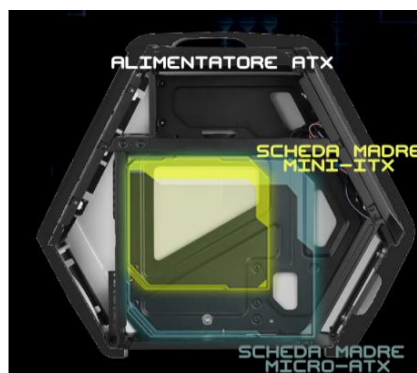

BRAND
CATEGORIA
CODICE
GTIN
TITOLO
NOME PROPRIO
IMMAGINI

CORTEK
CASE GAMING
HEXANE
8058772931963
CASE GAMING MicroATX ESAGONALE HEXAGON
HEXAGON

DESCRIZIONE

Il case Hexagon e' il primo case Cortek di forma non convenzionale, in questo caso appunto esagonale.

L'estetica avveniristica, le barre luminose laterali e le superbe finiture fanno del'Hexagon un case davvero ricercato.

Si possono comunque installare : alimentatore standard ATX, scheda madre MicroATX, HDD, SSD e scheda video fino a 270mm di lunghezza. Il case ha anche una maniglia per il trasporto (direi necessario per esibirlo ...) gia' integrata nella copertura esterna.

COLORE	Nero
VERNICIATURA INTERNA	Nero
SPESSORE LAMIERA	0.60 mm
PESO NETTO	3.78Kg
DIMENSIONE STRUTTURA	
DIMENSIONE CASE	190x400x465mm
POSTI INTERNI PER DRIVES	1x3.5"+1x2.5"
USCITE ESTERNE PER DRIVES	No
PORTE	1xUSB3.0 + 1xUSB2.0 + HD Audio
SLOTS DI ESPANSIONE	4
FORMATO SCHEDA MADRE	MicroATX e inferiori
FORMATO ALIMENTATORE	ATX
POSIZIONE ALIMENTATORE	In alto
ALIMENTATORE	Opzionale
VENTOLE FRONTALI	3x12cm (opzionali)
VENTOLE SUPERIORI	1x12cm (opzionale)
VENTOLE POSTERIORI	1x12cm (opzionale)
MAX SCHEDA VIDEO	270mm
MAX CPU COOLER	145mm